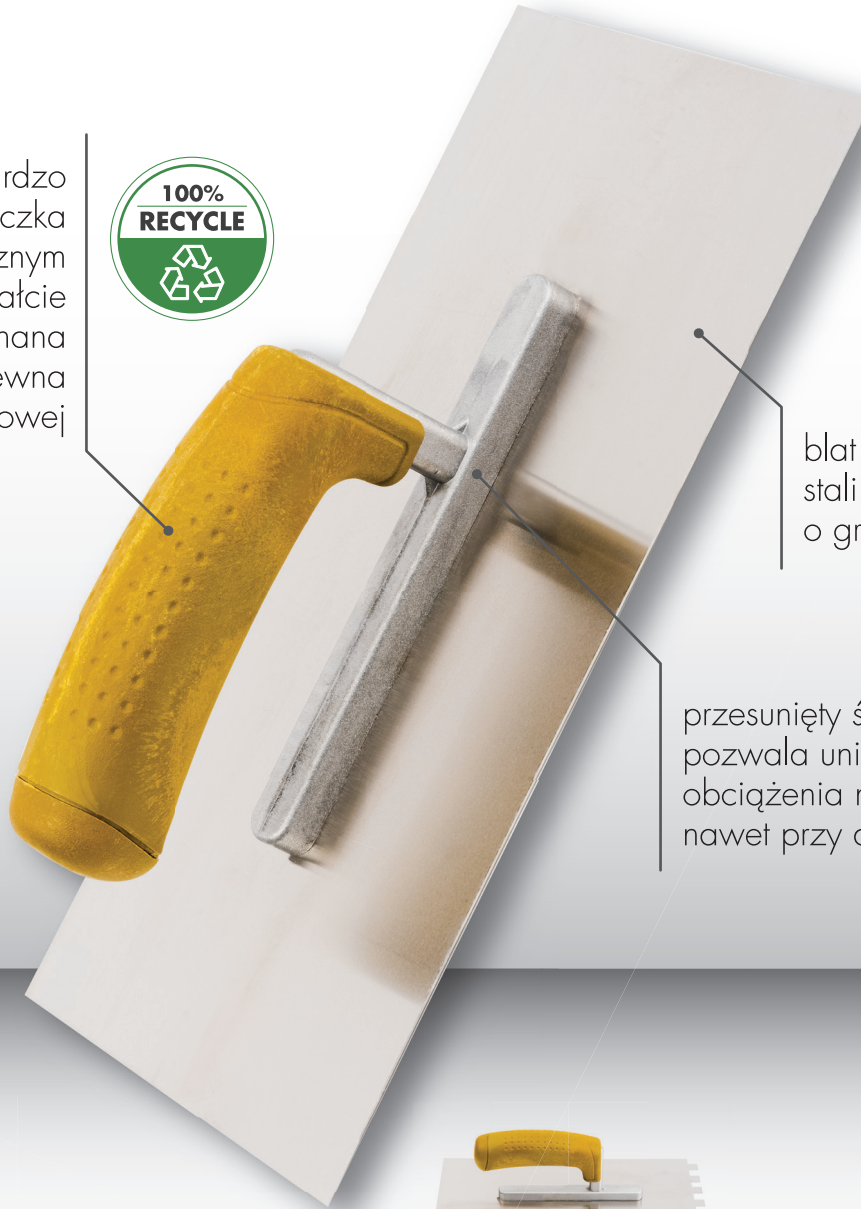

## PACA NIERDZEWNA Z RĄCZKĄ 2K

duża bardzo wygodna  
rączka 2-komponentowa  
o ergonomicznym  
kształcie

blat z wysokiej jakości  
stali nierdzewnej  
o grubości 0,7 mm

przesunięty środek ciężkości  
pozwalą uniknąć nadmiernego  
obciążenia nadgarstka  
nawet przy długotrwałej pracy

INDEKS	ROZMIAR	OPAKOWANIE MINIMALNE
0800-212815	28 x 12 cm, ząb „tiger”	6 szt.

Dystrybutor: KAEM sp. z o.o. Sp. k. ul. Rzemieślnicza 14,  
62-081 Baranowo, tel. 61 816 30 00.  
Szczegółowych informacji o produkcie uzyskają Państwo  
u naszego Przedstawiciela Handlowego.

## PACA NIERDZEWNA Z EKO-RĄCZKĄ

duża bardzo  
wygodna rączka  
o ergonomicznym  
kształcie  
wykonana  
z mielonego drewna  
i żywicy epoksydowej

blat z wysokiej jakości  
stali nierdzewnej  
o grubości 0,7 mm