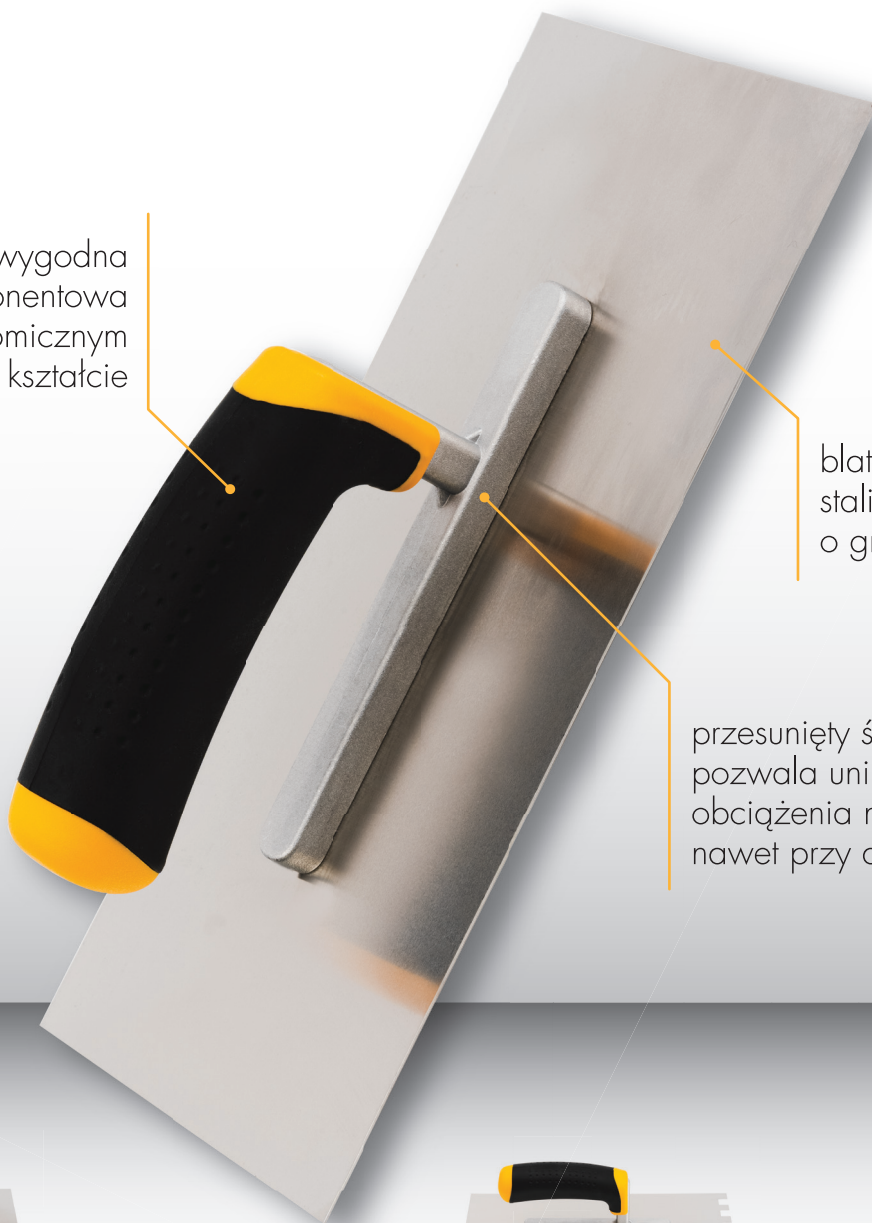

**NOWOŚĆ!**

**HARDY**  
WORKING TOOLS

## PACA NIERDZEWNA Z RĄCZKĄ 2K

duża bardzo wygodna  
rączka 2-komponentowa  
o ergonomicznym  
kształcie

blat z wysokiej jakości  
stali nierdzewnej  
o grubości 0,7 mm

przesunięty środek ciężkości  
pozwalą uniknąć nadmiernego  
obciążenia nadgarstka  
nawet przy długotrwałej pracy

## PACA NIERDZEWNA Z EKO-RĄCZKĄ

duża bardzo  
wygodna rączka  
o ergonomicznym  
kształcie  
wykonana  
z mielonego drewna  
i żywicy epoksydowej

blat z wysokiej jakości  
stali nierdzewnej  
o grubości 0,7 mm