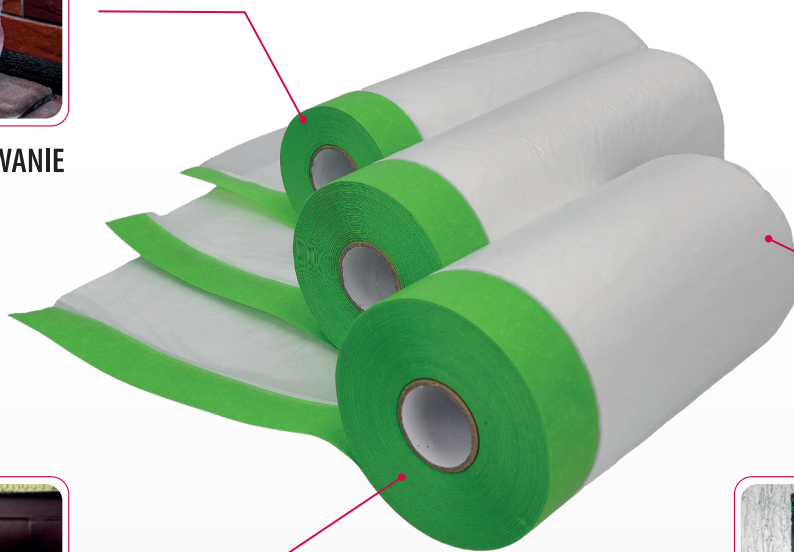

scley®

FOLIA OCHRONNA Z TAŚMĄ
ANTYCHLAP

NIEZAWODNA OCHRONA PODCZAS MAŁEGO I DUŻEGO REMONTU

Folia ochronna z taśmą samoprzylepną „Antychlap” to doskonałe zabezpieczenie powierzchni i sprzętów przed zabrudzeniami, zachlapaniem czy kurzem podczas prac remontowo - budowlanych.

UNIWERSALNE ZASTOSOWANIE

ŁATWA I SZYBKA APLIKACJA

MOCNA TAŚMA SAMOPRZYLEPNA

ZASTOSOWANIE:

- Ochrona podłóg i mebli w czasie malowania
- Zabezpieczenie okien, drzwi i innych powierzchni przed pyłem i farbą
- Idealna do użytku wewnętrznego i zewnętrznego

PRACE REMONTOWE BEZ CZASOCHŁONNEGO SPRZĄTANIA

—● Uniwersalne zastosowanie

Folia ochronna z taśmą doskonale nadaje się do zabezpieczenia podczas prac remontowych prowadzonych wewnątrz i zewnątrz budynku.

Folia wraz z taśmą samoprzylepną pozwala na łatwą i szybką aplikację. Taśma zapewnia szczelność przed przenikaniem wszelkich zabrudzeń powstałych podczas remontu.

—● Mocna taśma samoprzylepna

Taśma samoprzylepna z mocnym klejem kauczukowym zapewnia trwałość i szczelność zabezpieczenia.